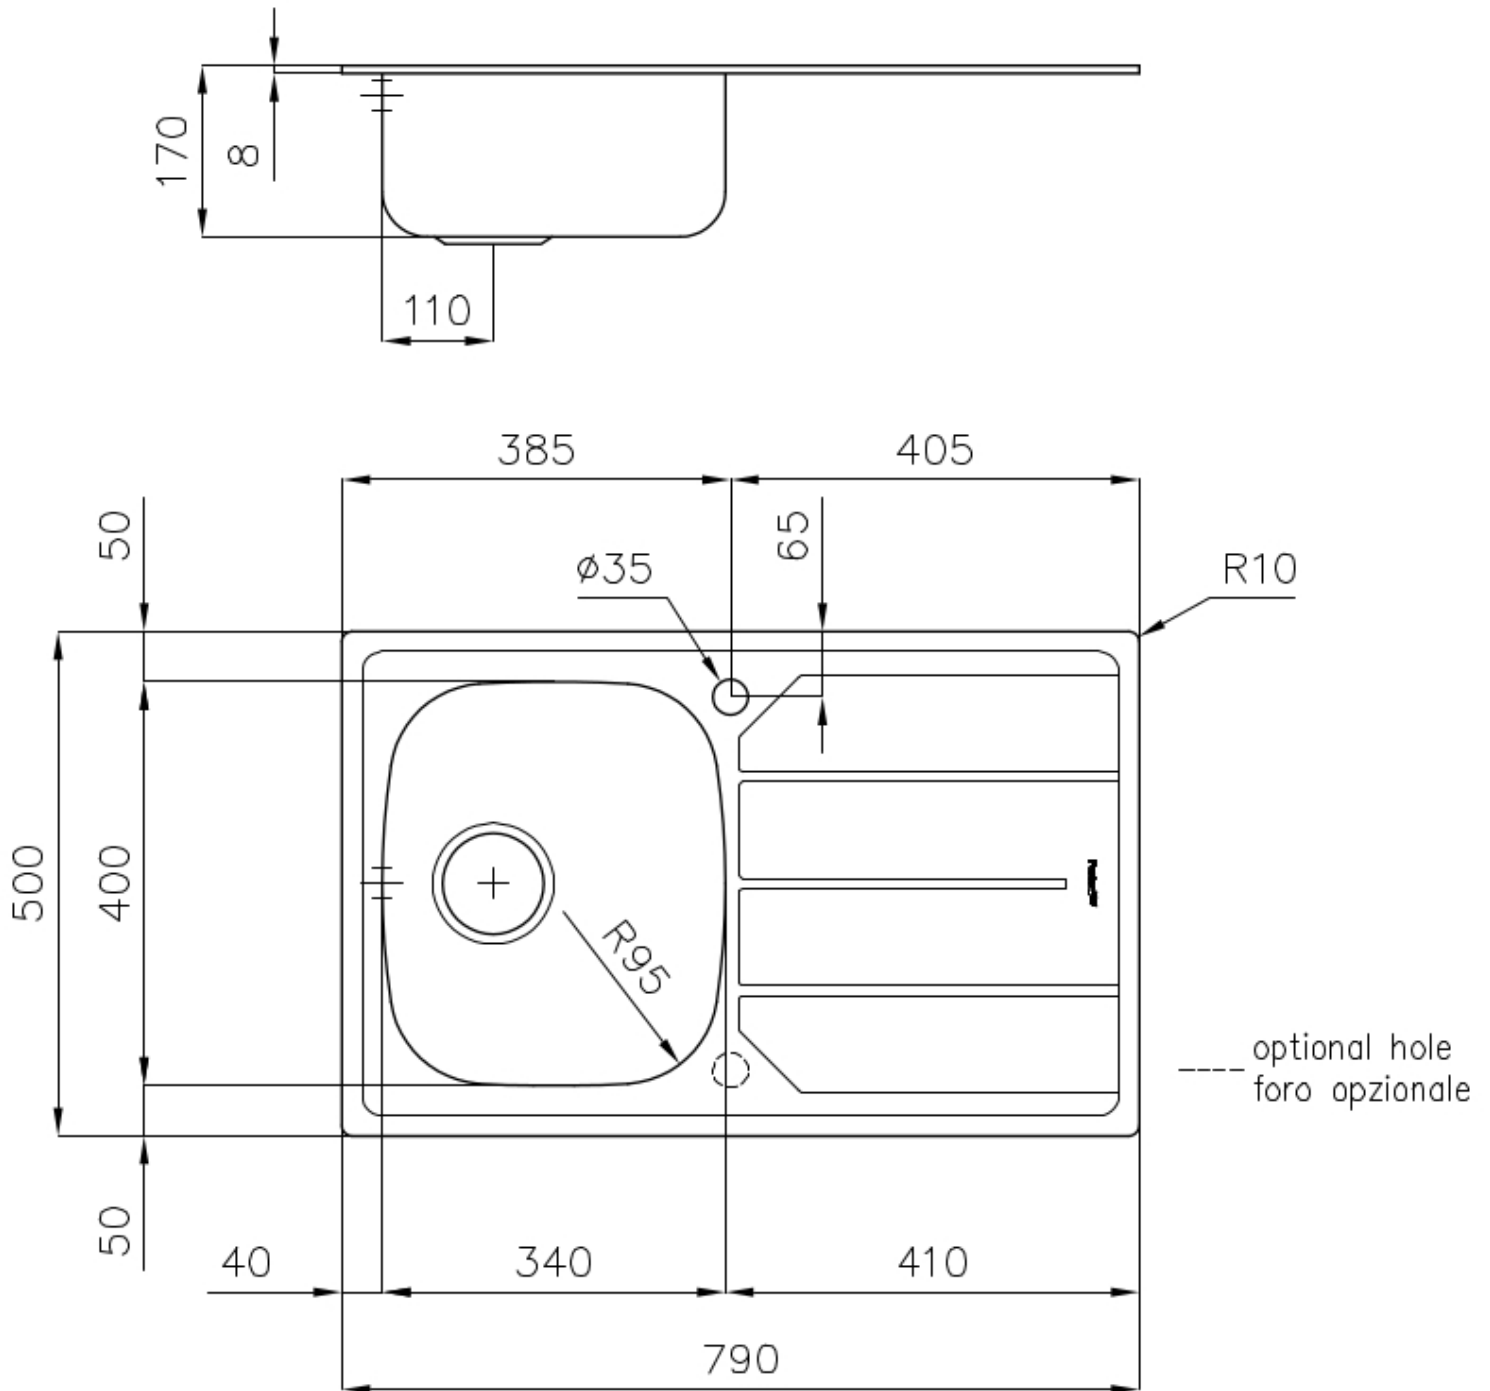

Lavello S1000

Vasca a sinistra

Lavelli in acciaio inox

Codice: 1179 062

CARATTERISTICHE

GANCI SCORREVOLI

Esclusivo sistema di installazione Foster che permette ai ganci di fissaggio di scorrere lungo tutto il perimetro del lavello. Permette una installazione agevole potendo posizionare i ganci nei punti più accessibili.

PILETTA 3,5" BASKET

Lo scarico è dotato di piletta grande 3,5", con il pratico tappo a cestello che impedisce il defluire nello scarico di parti solide.

PIÙ VALORE

Foster utilizza spessori di acciaio superiori a quelli mediamente usati dagli altri produttori. È così, grazie anche alla lunga esperienza, che sappiamo realizzare lavelli di qualità superiore e con una migliore resistenza all'invecchiamento.

Spazzolato

Base 45 cm

Dimensioni 790 x 500 mm

Dotazioni standard Ganci di fissaggio, guarnizione, piletta, troppo-pieno e sifone, Imballo in scatola

Fori Mixer 1 foro di serie

Foro incasso 770x480 mm

Gocciolatoio Sì

Larghezza 79 cm

Misura vasca 340x400mm

Numero vasche 1 vasca

Piletta Piletta 3,5"

DATI TECNICI

ACCESSORI OPZIONALI

Tagliere in HDPE
8657 001

Tagliere in cristallo
8633 300