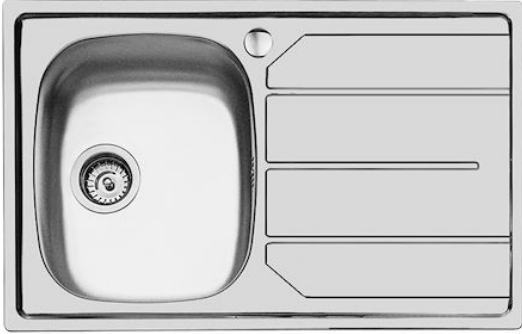

Lavello S1000

Vasca a sinistra

Lavelli in acciaio inox

Codice: 1179 062

CARATTERISTICHE

GANCI SCORREVOLI

Esclusivo sistema di installazione Foster che permette ai ganci di fissaggio di scorrere lungo tutto il perimetro del lavello. Permette una installazione agevole potendo posizionare i ganci nei punti più accessibili.

PILETTA 3,5" BASKET

Lo scarico è dotato di piletta grande 3,5", con il pratico tappo a cestello che impedisce il defluire nello scarico di parti solide.

PIÙ VALORE

Foster utilizza spessori di acciaio superiori a quelli mediamente usati dagli altri produttori. È così, grazie anche alla lunga esperienza, che sappiamo realizzare lavelli di qualità superiore e con una migliore resistenza all'invecchiamento.

DETTAGLI

Bordo Installazione

Standard (Bordo 8 mm)

Finitura

Spazzolato Foster

Materiale

Acciaio inox AISI 304

Texture

Spazzolato

Base 45 cm

Dimensioni 790 x 500 mm

Dotazioni standard Ganci di fissaggio, guarnizione, piletta, troppo-pieno e sifone, Imballo in scatola

Fori Mixer 1 foro di serie

Foro incasso 770x480 mm

Gocciolatoio Sì